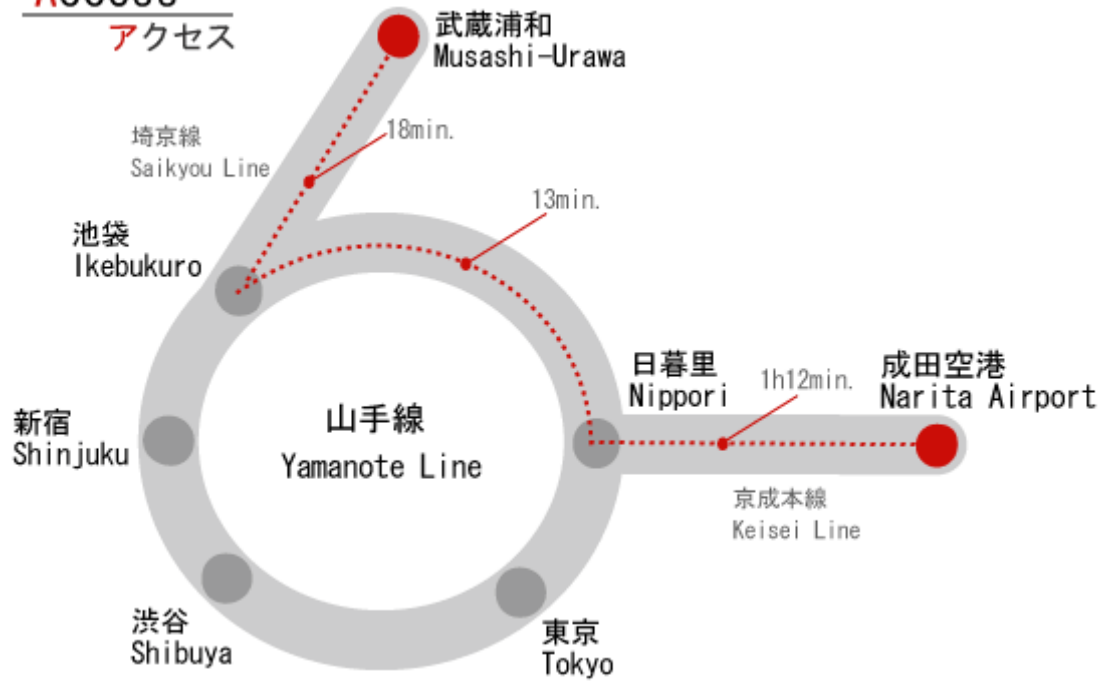

Access

アクセス

Location

ロケーション

武蔵浦和日本語学院

Musashi-Urawa Japanese Language Institute